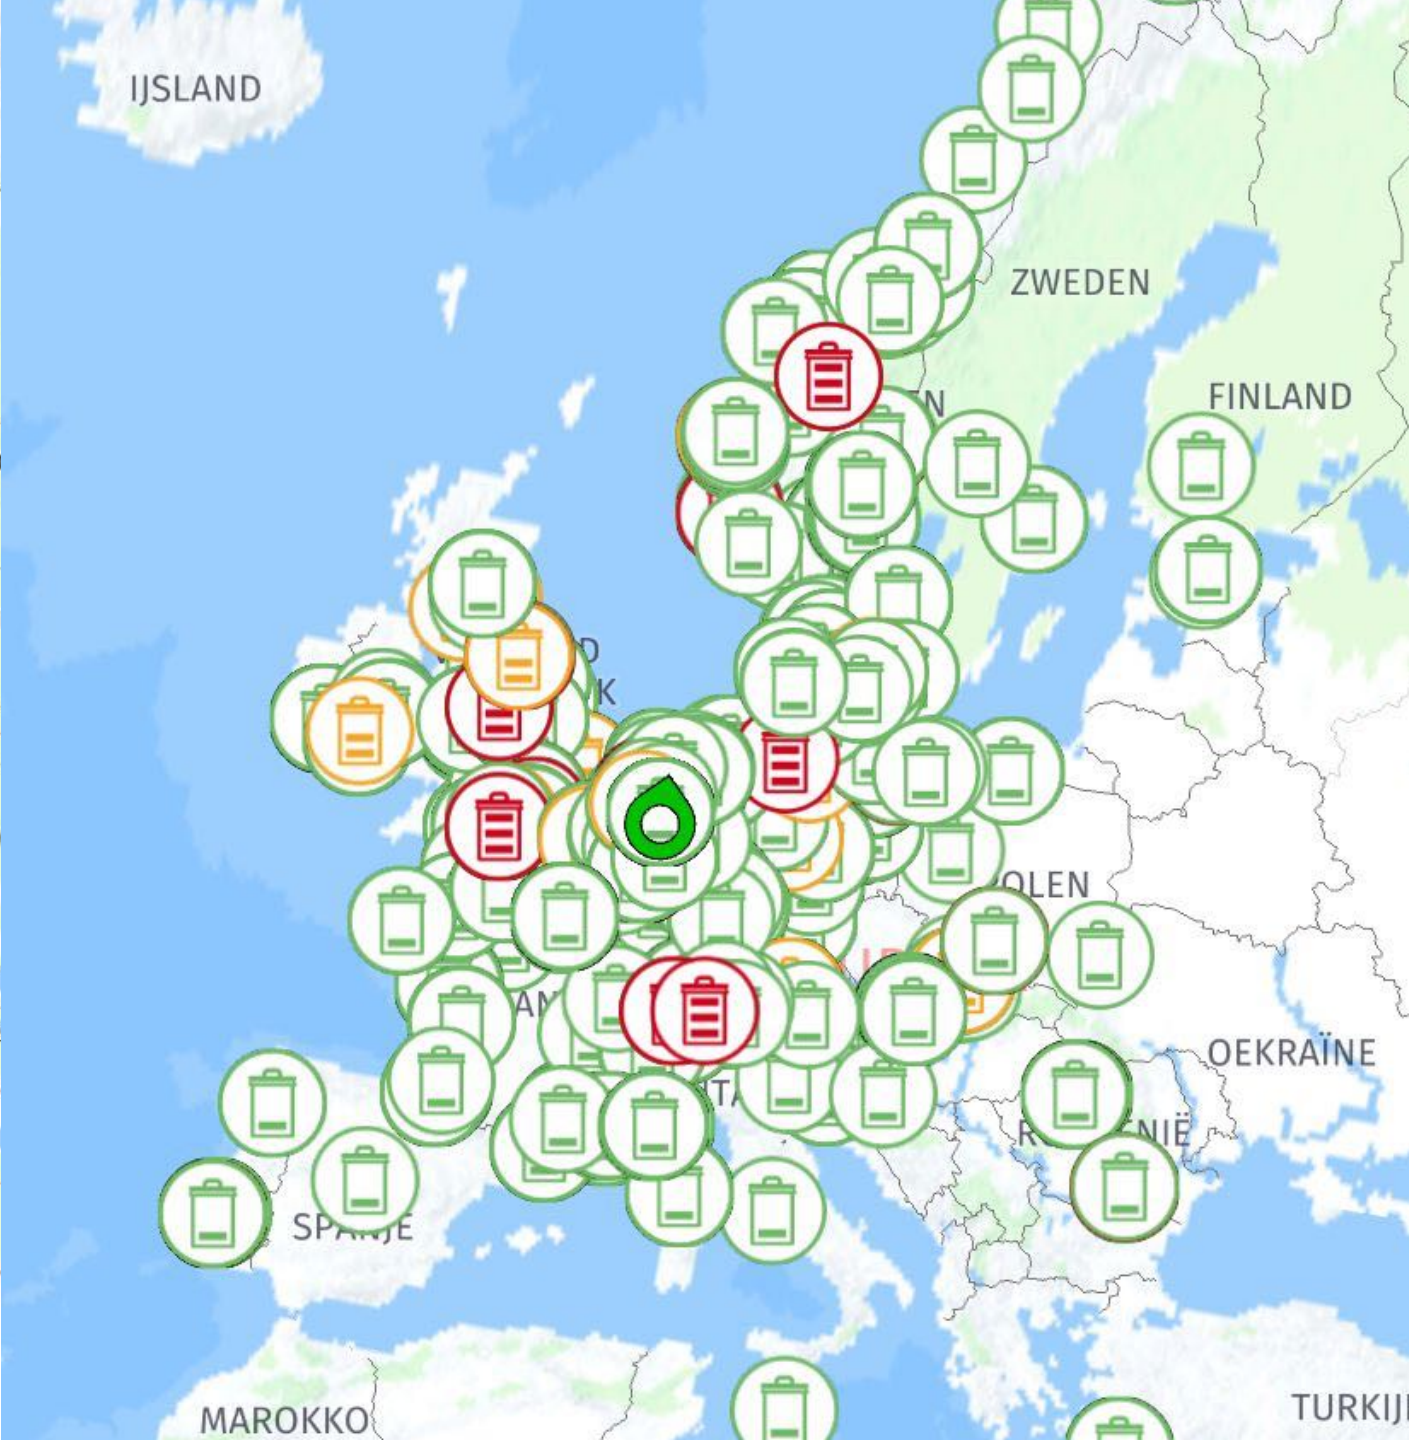

„Tark ja puhas linn - vähem prahti, vähem CO2 heitmeid, väiksemad kulud“

NUTIKAD PRÜGIKASTID JA TÄITUVUSE JÄLGIMISE ANDURID

CARENOIL OÜ
MART SINIORG
01.11.2023

Jäätmed ja prügi on igapäevane osa iga linna elust.

Tallinna suuruses linnas võib jäätmeid, tavalisi prügikaste kasutades, koguda isegi ilmselt mitu korda päevas. See tähendab, et tavalise prügikasti tühjendamise puhul on liiklus tänaval, või mingis teatud linnaosas, sellest tingitult kordi suurem. Meie pakutavad nutikad prügikastid ja täituvse jälgimise andurid aitavad lahendada neid probleeme. Tänu päikeseenergial töötavale sisseehitatud elektroonilisele pressile suudab selline prügikast töödelda viis korda rohkem jäätmeid kui tavaline prügikast. Mobiilside kaudu saadab prügikast ise Smart City Managerile signaali kui prügikast on peaaegu täis või täitsa täis. Sellise süsteemiga saavad linnad tühjendada prügikaste harvemini ja just õigel hetkel. Selle tulemusel on tänavatel vähem prügi, vähem CO2 heitkoguseid ja jäätmete kogumisel on kulude kokkuhoid kuni 75%. Prügikaste saab vajadusel kaugjuhtimisega lukustada või näiteks isikustatult avada.

Container [MFU230173] Ultra Fill 240LTR

© 1987-2023 HERE, EuroGeographics | Terms of use

Filling  30%	State  Unlocked	Battery  100%	Solar  90 mAh
Traffic  None	Availability 		

Change Coordinates	Latitude	Longitude
Coordinates	59.5111546666667	24.8149621666667
Location date	10/24/2023 2:51:35 PM	
Use manual set Coordinates	59.5111546666667	24.8149621666667