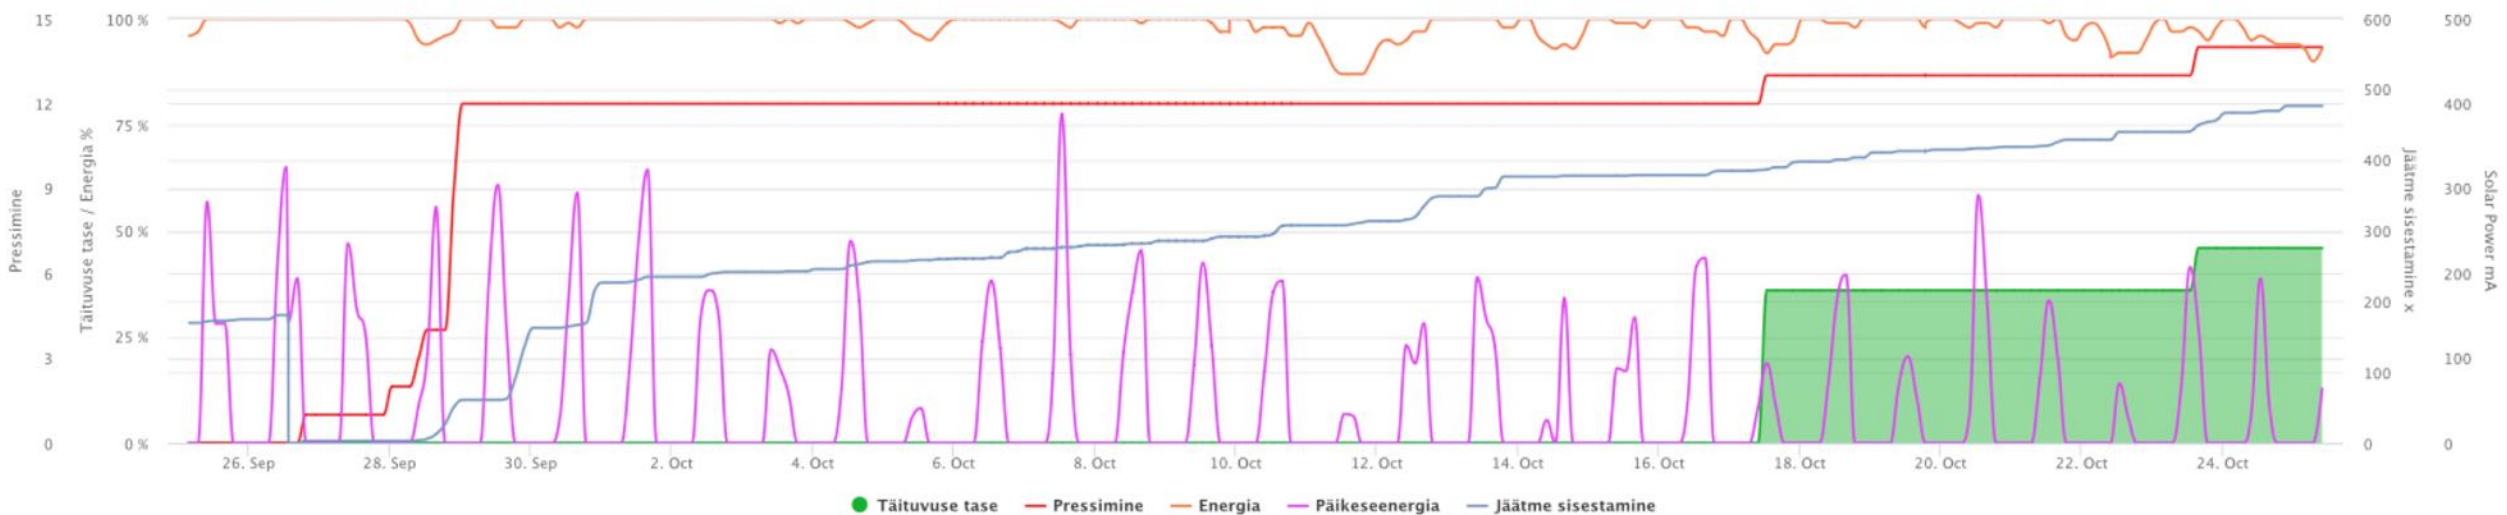

Viimsi	MFU230171	Ultra Fill 240LTR	Haabneeme rand	VIIMSI	10/25/2023 10:44:36 AM	964	6	45%	9/11/2023 8:23:48 AM
Viimsi	MFU230172	Ultra Fill 240LTR	Haabneeme rand	VIIMSI	10/25/2023 10:50:50 AM	281	0	0%	9/26/2023 6:48:59 AM
Viimsi	MFU230173	Ultra Fill 240LTR	Haabneeme rand	VIIMSI	10/25/2023 10:34:36 AM	1102	2	30%	8/18/2023 8:09:48 AM
Viimsi	MFU230174	Ultra Fill 240LTR	Haabneeme rand	VIIMSI	10/25/2023 11:03:48 AM	199	2	45%	10/4/2023 6:43:59 AM

Detailsem vaade ja statistika

Container Detailid

Vali tegevus

Detailid - 218839   **Staat**us   Heli seaded   Raportid   Register   Tegevused   **Vaade**   Liitumine

2023-09-25   2023-10-25